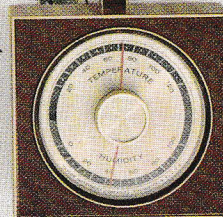

UNI/MAG MOVEMENT ORDINARY MOVEMENT

Taylor

BAROMETERS

6402
\$65.00

6401
\$25.00

6205
\$14.95

6404
\$9.95

6202
\$16.95