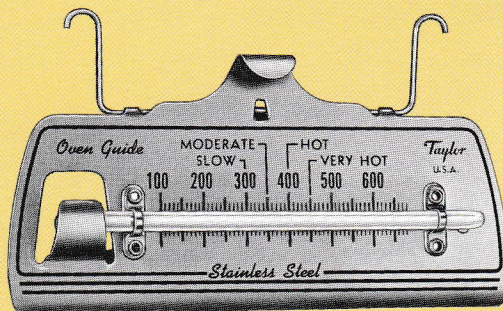

*Trade Mark

5936
\$1.98

5937
\$2.98

5931
\$1.98

5939
\$3.98

NEW 5964
\$3.98

5921
\$2.98

5923
\$1.98