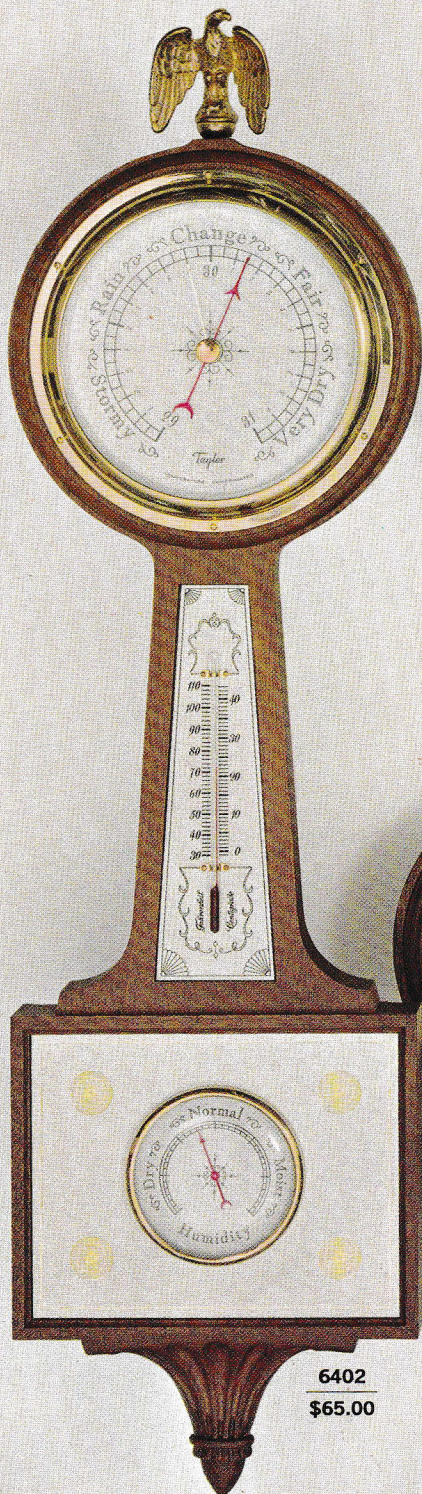

UNI/MAG MOVEMENT ORDINARY MOVEMENT

Taylor

BAROMETERS

6402
\$65.00

6401
\$25.00

6205
\$14.95

6404
\$9.95

6202
\$16.95