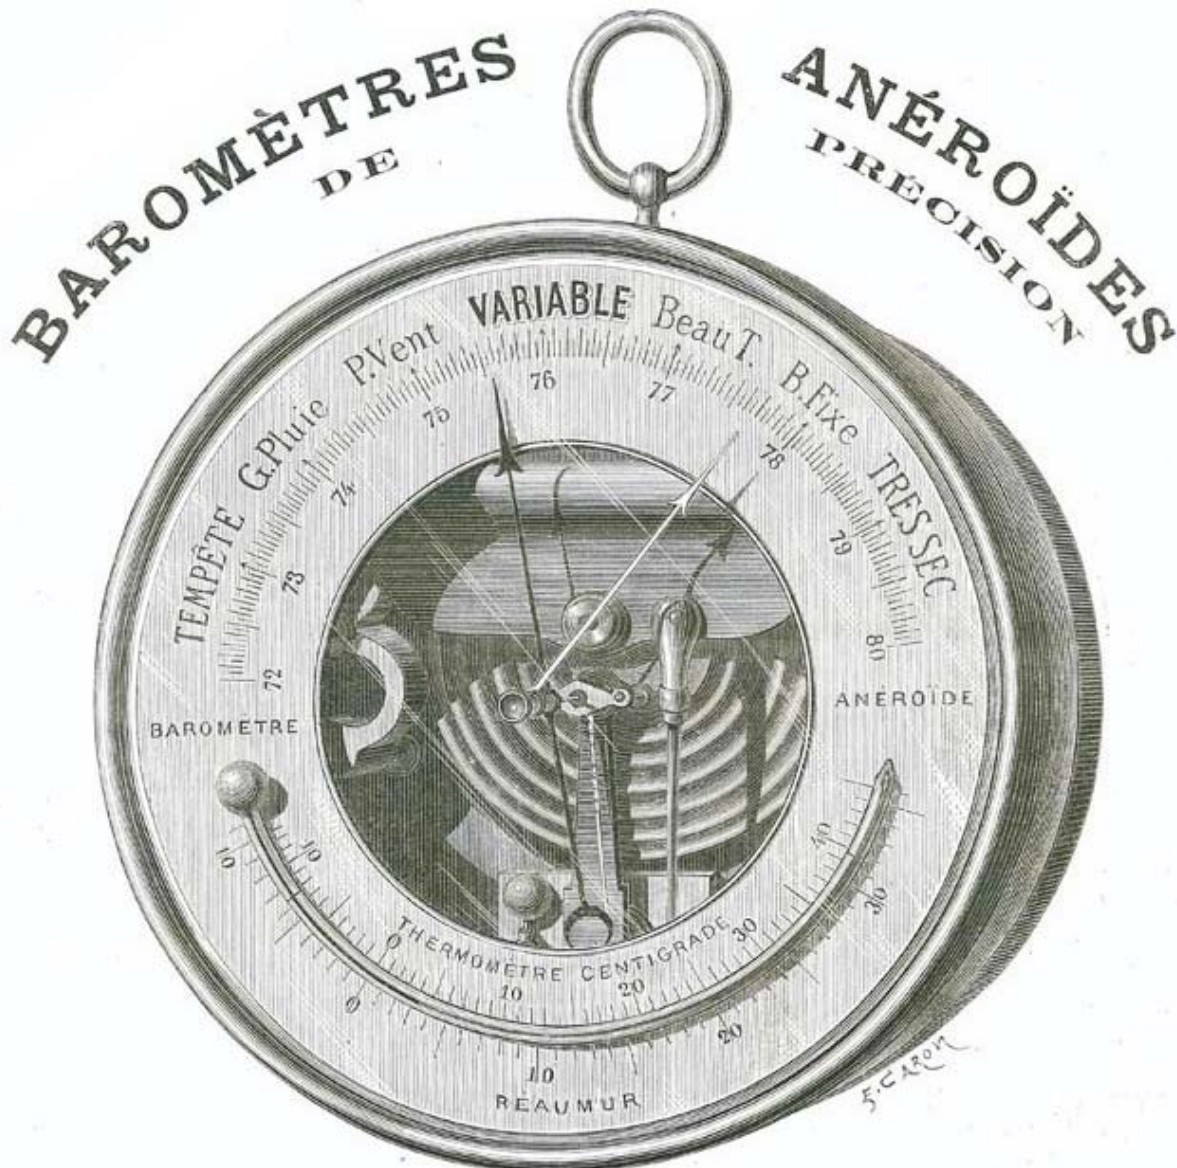

INSTRUMENTS DE PRÉCISION

Anciennes Maisons **GUILBERT, A. CASSE & DESBORDES** réunies
29 Médailles obtenues aux Expositions

LÉON MAXANT, S^R

FOURNISSEUR DE LA MARINE NATIONALE
PARIS — 64, Rue de Saintonge, 64 — PARIS

PRIX-COURANT

BOITES ANGLAISES VERNIES OU NICKELÉES

DIAMÈTRE en millimètre	CADRAN CARTE PORCELAINE			CADRAN GLACÉ TRANSPARENT Intérieur Argenté	CADRAN GRAVÉ ET ARGENTÉ				PRIX DES ECRIS soignés
	PLEIN	A JOUR	A JOUR à Thermomètre		PLEIN	PLEIN à Thermomètre	A JOUR	A JOUR à Thermomètre	
70	12 »	13 »	» »	» »	15 »	18 »	18 »	20 »	2 50
105	13 »	14 »	» »	» »	16 »	18 50	18 50	20 50	2 50
125	14 »	15 »	17 »	» »	16 50	19 »	19 »	21 »	2 50
145	15 50	16 50	18 50	20 »	17 50	20 »	20 »	22 »	3 50
175	21 »	22 »	» »	26 25	23 50	26 50	26 25	29 25	4 50
205	23 50	24 50	» »	30 »	27 50	30 50	30 »	33 »	5 50
250	38 »	39 »	» »	46 »	48 »	51 »	51 »	54 »	10
280	40 »	42 »	» »	» »	70 »	74 »	74 »	78 »	12
350	» »	» »	» »	» »	85 »	95 »	90 »	100 »	15