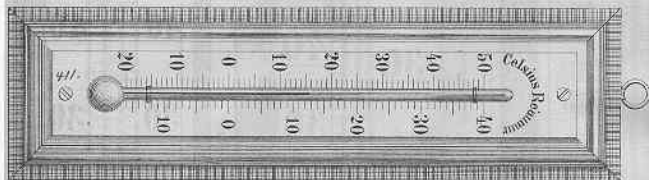

RÉAUMUR

402.

Alexander Kichler & Söhne.

Alexander Küchler & Söhne

47, 23 & 28 cm.

Alexander Küchler & Söhne.

17 1/2, 22 1/2 & 27 1/2 cm.

10, 20 & 25 cm.