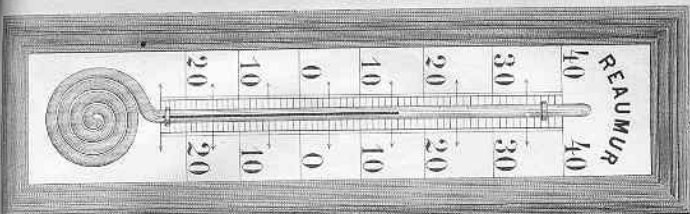

RÉAUMUR

402.

Alexander Kichler & Söhne.

Alexander Küchler & Söhne

47, 23 & 28 cm.

Alexander Küchler & Söhne.

17 1/2, 22 1/2 & 27 1/2 cm.

10, 20 & 25 cm.