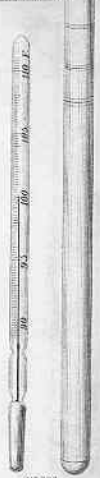

Unsean in Thüringen, im Januar 1891.

Alexander Küchler & Söhne.

Inhalts-Verzeichniss.

I. Theil.

(Barometer, Thermometer etc.)

	Seite.
Barometer, Barometer-Scalen, Röhren etc.	1
Airard-Barometer	2
Manometer	3
Psychrometer	3
Thermometer für Bildir, Brauereien, Brennereien und andere technische Zwecke	3
Contact-Thermometer	7
Normal-Thermometer	7
Chemische Thermometer	8
Aerische Thermometer	8
Auslich geprüfte aerische Thermometer	10
Taschen-Thermometer	10
Zimmer-Thermometer	11
Thermometer auf polirtem Holz	14
Stand-Thermometer	16
Fenster-Thermometer	16
Maximum- und Minimum-Thermometer	17
Thermometriographen nach Six	18
Anhänge-Thermometer	18
Thermometer auf Metallrals	19
Thermometer auf Milchglasrals	19
Thermometer-Röhren	19
Auslich geprüfte Thermometer	20

Nr 635
F. 193

N^o 92/93.

N^o 94.

N^o 98.

Alexander Küchler & Söhne.

N^o 93.

N^o 95.

N^o 96.

Alexander Küchler & Söhne.

34 cm

25 cm

20. 22. 25.

N^o 165.

N^o 164.

N^o 164.

Alexander Kühnler & Söhne.

N° 298 299

Thermomètre maximum dep. 33°

Thermomètre maximum

N° 300 301

Alexander Küchler & Söhne

Thermomètre maximum

N° 302

N° 303