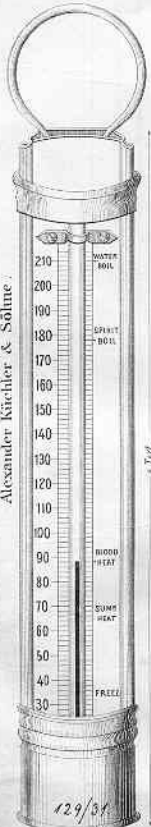

Alexander Kuchler & Söhne