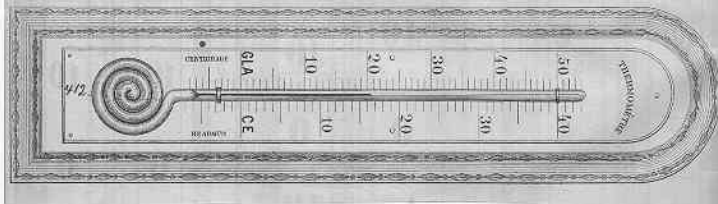

RÉAUMUR

402.

Alexander Kichler & Söhne.

Alexander Küchler & Söhne

47, 23 & 28 cm.

Alexander Küchler & Söhne.

17 1/2, 22 1/2 & 27 1/2 cm.

10, 20 & 25 cm.