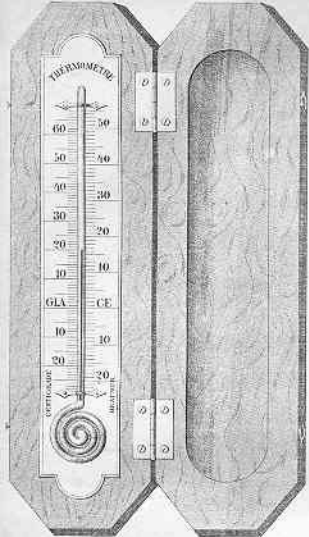

N° 370/371

N° 372

N° 373

N° 374

Alexander Küchler & Söhne

328/5

N° 380/383