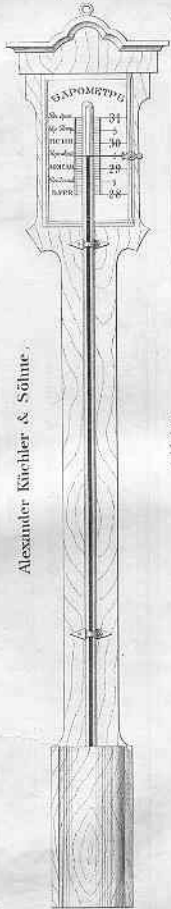

Unsean in Thüringen, im Januar 1891.

Alexander Küchler & Söhne.

Inhalts-Verzeichniss.

I. Theil.

(Barometer, Thermometer etc.)

	Seite.
Barometer, Barometer-Scalen, Röhren etc.	1
Airard-Barometer	2
Manometer	3
Psychrometer	3
Thermometer für Bildir, Brauereien, Brennereien und andere technische Zwecke	3
Contact-Thermometer	7
Normal-Thermometer	7
Chemische Thermometer	8
Aerische Thermometer	8
Auslich geprüfte aerische Thermometer	10
Taschen-Thermometer	10
Zimmer-Thermometer	11
Thermometer auf polirtem Holz	14
Stand-Thermometer	16
Fenster-Thermometer	16
Maximum- und Minimum-Thermometer	17
Thermometriographen nach Six	18
Anhänge-Thermometer	18
Thermometer auf Metallrals	19
Thermometer auf Milchglasrals	19
Thermometer-Röhren	19
Auslich geprüfte Thermometer	20

IV. Theil.

Porzellan-Geräthschaften	55
Nachtrag, Chemische Apparate etc.	60

V. Theil.

Chirurgische Glaswaren und Instrumente	61
--	----

1 Meter

1 Meter

Alexander Kiebler & Söhne.

Fig a

1 Meter

Fig. b

1 Meter

N° 11/15

N° 2 5

N° 6/10

110 cm.

110 cm.

Alexander Küchler & Söhne.

110 cm.

907 cm.

21

No. 601
F. 103.

Alexander Kichler & Söhne

46 cm

Nr 622
F. 187