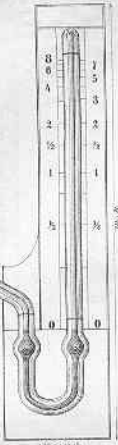

Unsean in Thüringen, im Januar 1891.

Alexander Küchler & Söhne.

Inhalts-Verzeichniss.

I. Theil.

(Barometer, Thermometer etc.)

	Seite.
Barometer, Barometer-Scalen, Röhren etc.	1
Airard-Barometer	2
Manometer	3
Psychrometer	3
Thermometer für Bildir, Brauereien, Brennereien und andere technische Zwecke	3
Contact-Thermometer	7
Normal-Thermometer	7
Chemische Thermometer	8
Aerische Thermometer	8
Auslich geprüfte aerische Thermometer	10
Taschen-Thermometer	10
Zimmer-Thermometer	11
Thermometer auf polirtem Holz	14
Stand-Thermometer	16
Fenster-Thermometer	16
Maximum- und Minimum-Thermometer	17
Thermometriographen nach Six	18
Anhänge-Thermometer	18
Thermometer auf Metallrals	19
Thermometer auf Milchglasrals	19
Thermometer-Röhren	19
Auslich geprüfte Thermometer	20

Alexander Küchler & Söhne.

110 cm.

907 cm.

21

No. 601
F. 103.

Alexander Kichler & Söhne

46 cm

Nr 622
F. 187

Nr 635
F. 193

N^o 92/93.

N^o 94.

N^o 98.

Alexander Küchler & Söhne.

N^o 93.

N^o 95.

N^o 96.

N^o 98.

N^o 99.

N^o 100.

N^o 94.

N^o 90/11.

N^o 100.

N^o 105.

No. 10