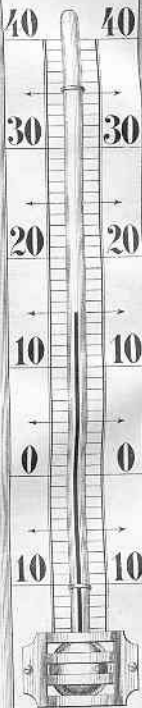

402.

Alexander Kichler & Söhne.