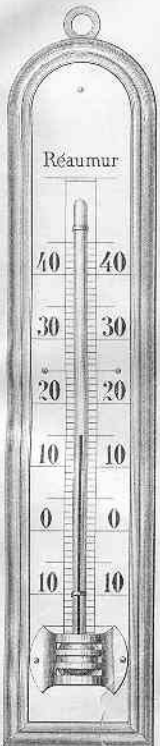

Unsean in Thüringen, im Januar 1891.

Alexander Küchler & Söhne.

Inhalts-Verzeichniss.

I. Theil.

(Barometer, Thermometer etc.)

	Seite.
Barometer, Barometer-Scalen, Röhren etc.	1
Airard-Barometer	2
Manometer	3
Psychrometer	3
Thermometer für Bildir, Brauereien, Brennereien und andere technische Zwecke	3
Contact-Thermometer	7
Normal-Thermometer	7
Chemische Thermometer	8
Aerische Thermometer	8
Auslich geprüfte aerische Thermometer	10
Taschen-Thermometer	10
Zimmer-Thermometer	11
Thermometer auf polirtem Holz	14
Stand-Thermometer	16
Fenster-Thermometer	16
Maximum- und Minimum-Thermometer	17
Thermometriographen nach Six	18
Anhänge-Thermometer	18
Thermometer auf Metallrals	19
Thermometer auf Milchglasrals	19
Thermometer-Röhren	19
Auslich geprüfte Thermometer	20

Nr 635
F. 193

N^o 92/93.

N^o 94.

N^o 98.

Alexander Küchler & Söhne.

N^o 93.

N^o 95.

N^o 96.

Alexander Küchler & Söhne.

34 cm

25 cm

20. 22. 25.

N^o 165.

N^o 164.

N^o 164.

Alexander Kühnler & Söhne.

Alexander Küchler & Söhne.

29 228 02

Alexander Kichler & Söhne.

29 228 02

Alexander Küchler & Söhne

N^o 443.

N^o 444.
N. 76.

N^o 445. N. 77.