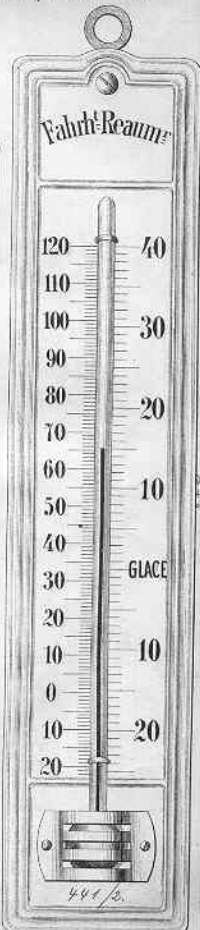

Unsean in Thüringen, im Januar 1891.

Alexander Küchler & Söhne.

Inhalts-Verzeichniss.

I. Theil.

(Barometer, Thermometer etc.)

	Seite.
Barometer, Barometer-Scalen, Röhren etc.	1
Airard-Barometer	2
Manometer	3
Psychrometer	3
Thermometer für Bildir, Brauereien, Brennereien und andere technische Zwecke	3
Contact-Thermometer	7
Normal-Thermometer	7
Chemische Thermometer	8
Aerische Thermometer	8
Auslich geprüfte aerische Thermometer	10
Taschen-Thermometer	10
Zimmer-Thermometer	11
Thermometer auf polirtem Holz	14
Stand-Thermometer	16
Fenster-Thermometer	16
Maximum- und Minimum-Thermometer	17
Thermometriographen nach Six	18
Anhänge-Thermometer	18
Thermometer auf Metallrals	19
Thermometer auf Milchglasrals	19
Thermometer-Röhren	19
Auslich geprüfte Thermometer	20

Nr 635
F. 193

N^o 92/93.

N^o 94.

N^o 98.

Alexander Küchler & Söhne.

N^o 93.

N^o 95.

N^o 96.

Alexander Küchler & Söhne.

29 228 02

Alexander Kichler & Söhne.

29 228 02

Alexander Küchler & Söhne

N^o 443.

N^o 444.
N. 76.

N^o 445. N. 77.