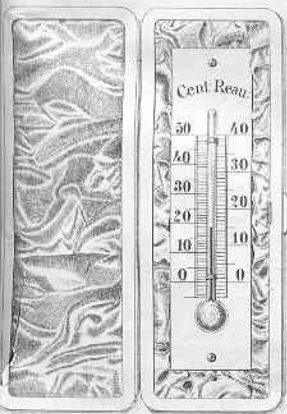

N° 366

Alexander Küchler & Söhne