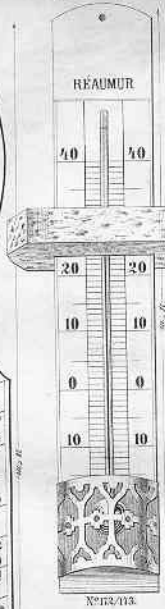

Unsean in Thüringen, im Januar 1891.

Alexander Küchler & Söhne.

Inhalts-Verzeichniss.

I. Theil.

(Barometer, Thermometer etc.)

	Seite.
Barometer, Barometer-Scalen, Röhren etc.	1
Airard-Barometer	2
Manometer	3
Psychrometer	3
Thermometer für Bildir, Brauereien, Brennereien und andere technische Zwecke	3
Contact-Thermometer	7
Normal-Thermometer	7
Chemische Thermometer	8
Aerische Thermometer	8
Auslich geprüfte aerische Thermometer	10
Taschen-Thermometer	10
Zimmer-Thermometer	11
Thermometer auf polirtem Holz	14
Stand-Thermometer	16
Fenster-Thermometer	16
Maximum- und Minimum-Thermometer	17
Thermometriographen nach Six	18
Anhänge-Thermometer	18
Thermometer auf Metallrals	19
Thermometer auf Milchglasrals	19
Thermometer-Röhren	19
Auslich geprüfte Thermometer	20

Alexander Küchler & Söhne.

110 cm.

907 cm.

21

No. 601
F. 103.

Alexander Kichler & Söhne

46 cm

Nr 622
F. 187

Alexander Küchler & Söhne.

34 cm

25 cm

20. 22. 25.

N^o 165.

N^o 164.

N^o 164.

Alexander Kühnler & Söhne.

N^o 164.

N^o 166.

15 cm
N^o 160/163.

Alexander Krichler & Söhne

N° 185

N° 184

N° 186/189

N° 190