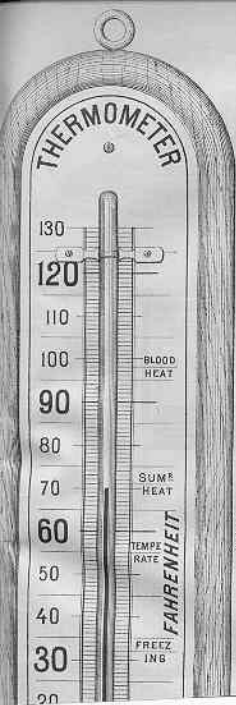

Alexander Küchler & Söhne