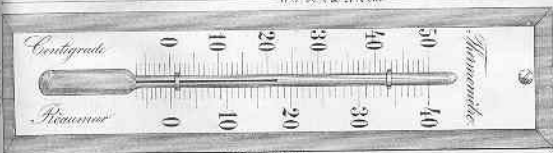

RÉAUMUR

402.

Alexander Kichler & Söhne.

Alexander Küchler & Söhne

47, 23 & 28 cm.

Alexander Küchler & Söhne.

17 1/2, 22 1/2 & 27 1/2 cm.

10, 20 & 25 cm.