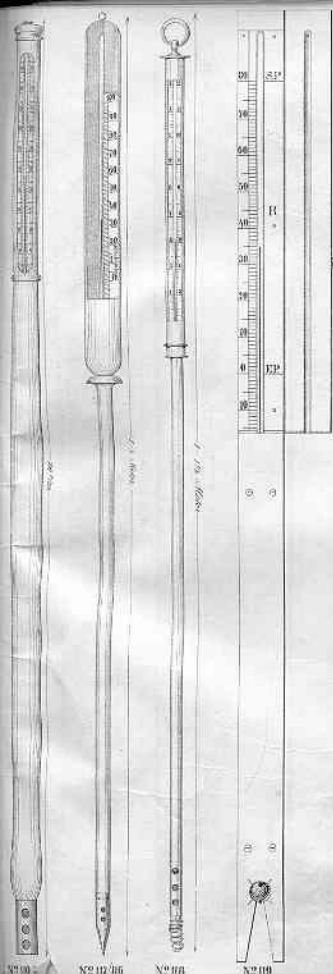

Unsean in Thüringen, im Januar 1891.

Alexander Küchler & Söhne.

Inhalts-Verzeichniss.

I. Theil.

(Barometer, Thermometer etc.)

	Seite.
Barometer, Barometer-Scalen, Röhren etc.	1
Airard-Barometer	2
Manometer	3
Psychrometer	3
Thermometer für Bildir, Brauereien, Brennereien und andere technische Zwecke	3
Contact-Thermometer	7
Normal-Thermometer	7
Chemische Thermometer	8
Aerische Thermometer	8
Auslich geprüfte aerische Thermometer	10
Taschen-Thermometer	10
Zimmer-Thermometer	11
Thermometer auf polirtem Holz	14
Stand-Thermometer	16
Fenster-Thermometer	16
Maximum- und Minimum-Thermometer	17
Thermometriographen nach Six	18
Anhänge-Thermometer	18
Thermometer auf Metallrals	19
Thermometer auf Milchglasrals	19
Thermometer-Röhren	19
Auslich geprüfte Thermometer	20

N^o 98.

N^o 99.

N^o 100.

N^o 94.

N^o 90/11.

N^o 100.

N^o 105.

No. 10

No. 19

No. 12

No. 81

No. 69

No. 88

Alexander Kichler & Söhne.

No. 82

Alexander Küchler & Söhne

Alexander Küchler & Söhne.

34 cm

25 cm

20. 22. 25.

N^o 165.

N^o 164.

N^o 164.

Alexander Kühnler & Söhne.