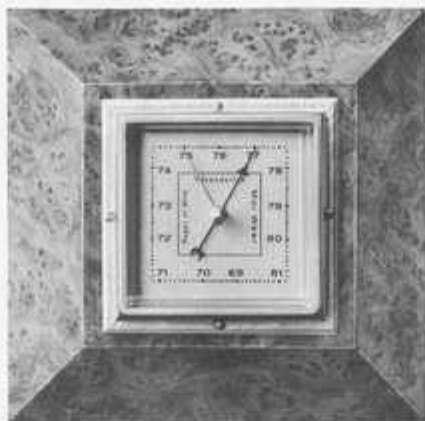

2020

2021

2022

2023

2031

2015

2017

2033

Fein polierte, moderne Stilrahmen mit 1a Holosterik-Werken
 Skalengröße 100 mm Durchmesser

860

Nußbaum poliert
 RM 22.—

861

Nußbaum poliert, schwarze Kanten
 RM 22.—

862

Mahagoni natur poliert, schwarze Kanten
 RM 22.—