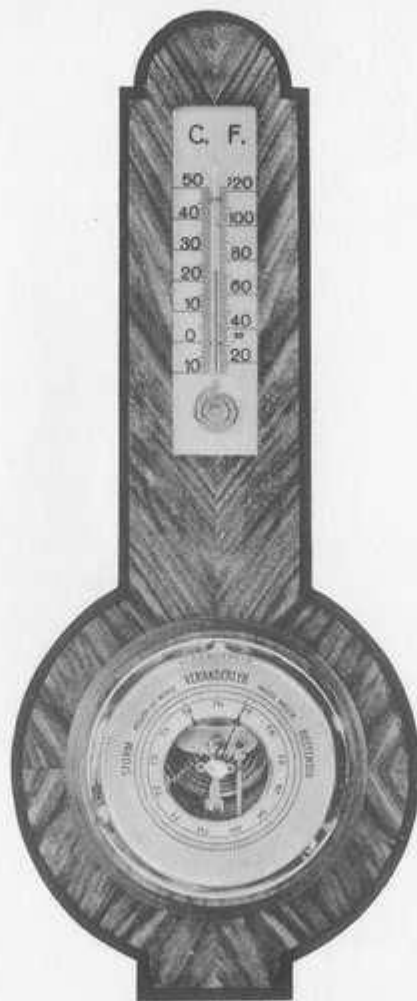

2020

2021

2022

2023

2031

2015

2017

2033

Fein polierte, moderne Stilrahmen mit 1a Holosterik-Werken
 Skalengröße 100 mm Durchmesser

860

Nußbaum poliert
 RM 22.—

861

Nußbaum poliert, schwarze Kanten
 RM 22.—

862

Mahagoni natur poliert, schwarze Kanten
 RM 22.—