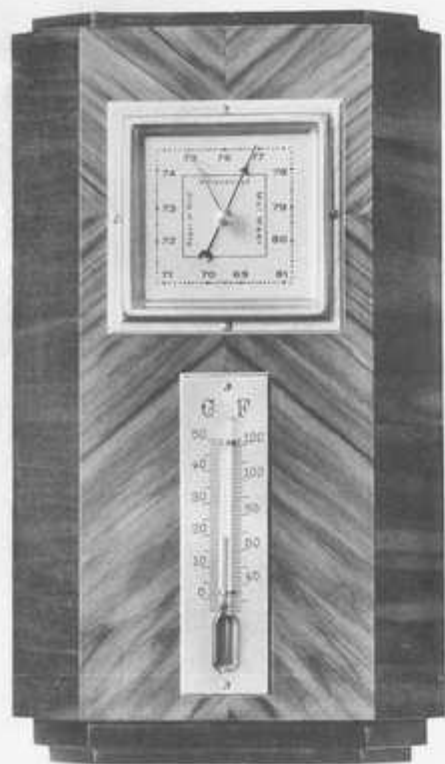

2020

2021

2022

2023

2031

2015

2017

2033

Fein polierte, moderne Stilrahmen mit 1a Holosterik-Werken
 Skalengröße 100 mm Durchmesser

860

Nußbaum poliert
 RM 22.—

861

Nußbaum poliert, schwarze Kanten
 RM 22.—

862

Mahagoni natur poliert, schwarze Kanten
 RM 22.—