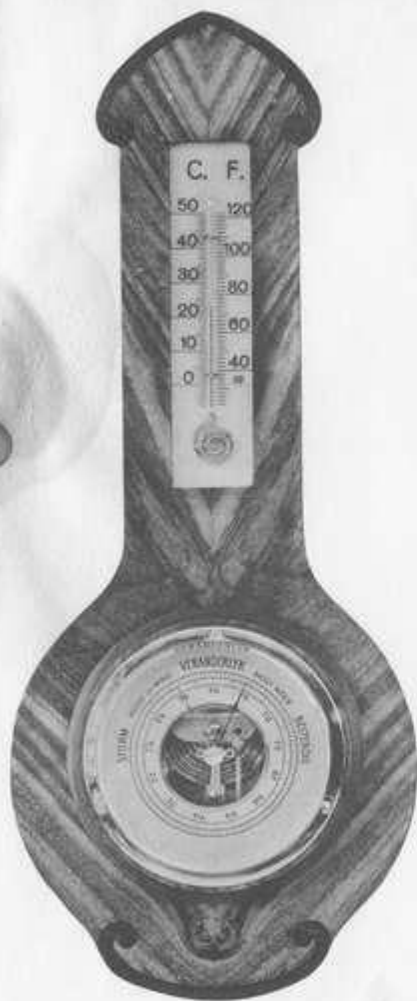

2020

2021

2022

2023

2031

2015

2017

2033

Fein polierte, moderne Stilrahmen mit 1a Holosterik-Werken
 Skalengröße 100 mm Durchmesser

860

Nußbaum poliert
 RM 22.—

861

Nußbaum poliert, schwarze Kanten
 RM 22.—

862

Mahagoni natur poliert, schwarze Kanten
 RM 22.—