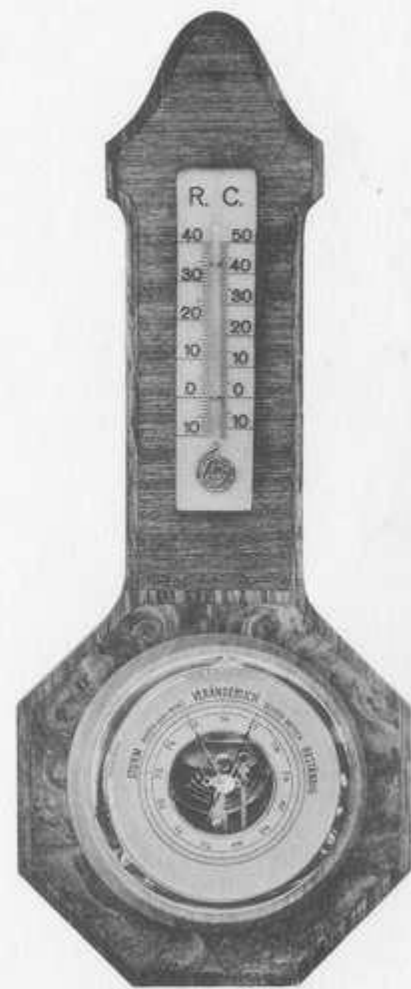

2020

2021

2022

2023

2031

2015

2017

2033

Fein polierte, moderne Stilrahmen mit 1a Holosterik-Werken
 Skalengröße 100 mm Durchmesser

860

Nußbaum poliert
 RM 22.—

861

Nußbaum poliert, schwarze Kanten
 RM 22.—

862

Mahagoni natur poliert, schwarze Kanten
 RM 22.—