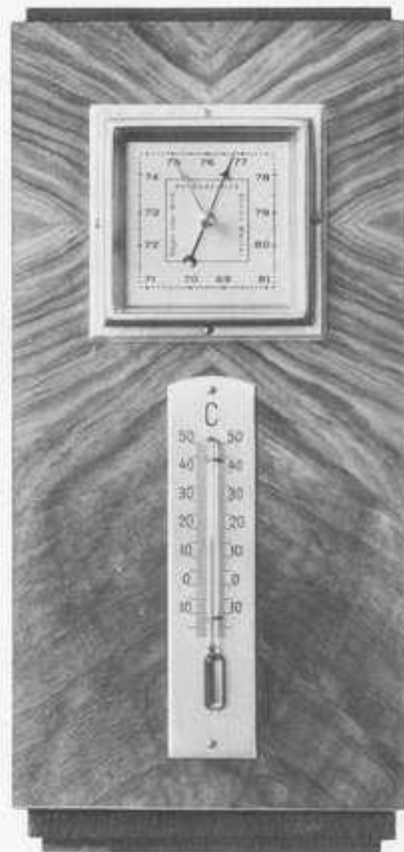

2020

2021

2022

2023

2031

2015

2017

2033

Fein polierte, moderne Stilrahmen mit 1a Holosterik-Werken
 Skalengröße 100 mm Durchmesser

860

Nußbaum poliert
 RM 22.—

861

Nußbaum poliert, schwarze Kanten
 RM 22.—

862

Mahagoni natur poliert, schwarze Kanten
 RM 22.—